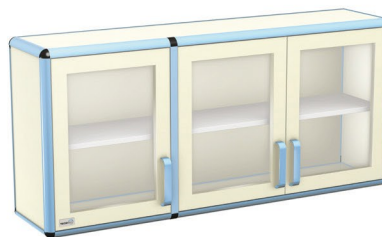

SZAFKI WISZĄCE SERIA SW

Szafki wiszące jednokomorowe:

SW-2110

Wymiary całkowite:
900 x 300 x 600 mm
[L x S x H]

Szafki wiszące dwukomorowe i trzykomorowe:

SW-3210

Wymiary całkowite:
1340 x 300 x 600 mm
[L x S x H]

SW-2210

SW-3220

SZAFKI STOJĄCE SERIA ST

Szafki stojące jednokomorowe:

ST-1111

ST-1143

ST-1166

Wymiary całkowite: 460 x 550 x 860 mm
[L x S x H]

ST-3121

ST-2228

Wymiary całkowite: 900 x 550 x 860 mm
[L x S x H]

ST-3103

Wymiary całkowite: 800 x 550 x 860 mm
[L x S x H]

Szafki stojące dwukomorowe:

ST-4123

ST-4145