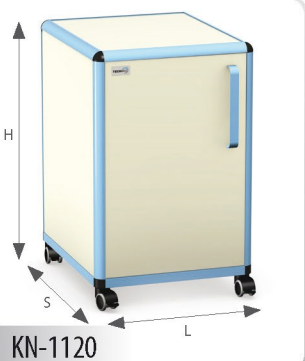

## KONTENERY SERIA KN

Kontenery na kółkach o średnicy 50 mm w tym 2 z blokadą

Wymiary całkowite: 450 x 450 x 700 mm  
[L x S x H]

KN-1120

KN-1210

KN-1330

KN-1430

## BIURKA SERIA ALB

ALB-2110

Wymiary całkowite: 1200 x 600 x 790 mm  
[L x S x H]

ALB-2220

Wymiary całkowite: 1200 x 600 x 790 mm  
[L x S x H]

ALB-3340

Wymiary całkowite: 1400 x 600 x 790 mm  
[L x S x H]

## LADY SERIA LR

LR-160

Wymiary całkowite: 1600 x 600 x 860 mm  
[L x S x H]

LR-210

Wymiary całkowite: 2100 x 600 x 860 mm  
[L x S x H]