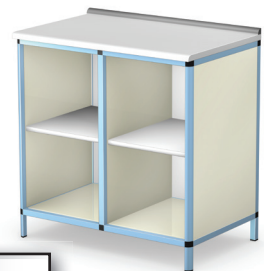

SZAFKI WISZĄCE SERIA SW

Szafki wiszące jednokomorowe:

SW-2110

Wymiary całkowite:
900 x 300 x 600 mm
[L x S x H]

SW-2210

Szafki wiszące dwukomorowe i trzykomorowe:

SW-3210

Wymiary całkowite:
1340 x 300 x 600 mm
[L x S x H]

SW-3220

SZAFKI STOJĄCE SERIA ST

Szafki stojące jednokomorowe:

ST-1111

ST-1143

ST-1166

Wymiary całkowite: 460 x 550 x 860 mm
[L x S x H]

ST-3121

ST-2228

Wymiary całkowite: 800 x 550 x 860 mm
[L x S x H]

ST-3103

Wymiary całkowite: 900 x 550 x 860 mm
[L x S x H]

Szafki stojące dwukomorowe:

ST-4123

ST-4145

ST-4145