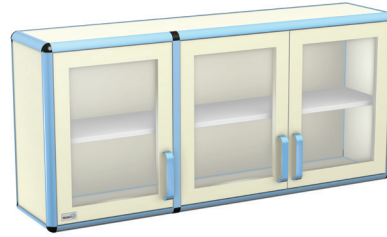

SZAFKI WISZĄCE SERIA SW

Szafki wiszące jednokomorowe:

SW-2110

Wymiary całkowite:
900 x 300 x 600 mm
[L x S x H]

SW-2210

Szafki wiszące dwukomorowe i trzykomorowe:

SW-3210

Wymiary całkowite:
1340 x 300 x 600 mm
[L x S x H]

SW-3220

SZAFKI STOJĄCE SERIA ST

Szafki stojące jednokomorowe:

ST-1111

ST-1143

ST-1166

Wymiary całkowite: 460 x 550 x 860 mm
[L x S x H]

ST-3121

ST-2228

Wymiary całkowite: 800 x 550 x 860 mm
[L x S x H]

ST-3103

Wymiary całkowite: 900 x 550 x 860 mm
[L x S x H]

Szafki stojące dwukomorowe:

ST-4123

ST-4145

ST-4145