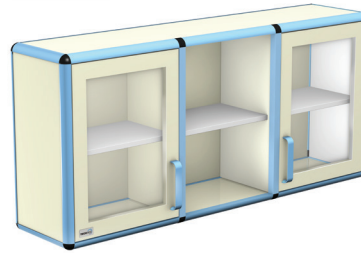

SZAFKI WISZĄCE SERIA SW

Szafki wiszące jednokomorowe:

SW-2110

Wymiary całkowite:
900 x 300 x 600 mm
[L x S x H]

SW-2210

Szafki wiszące dwukomorowe i trzykomorowe:

SW-3210

Wymiary całkowite:
1340 x 300 x 600 mm
[L x S x H]

SW-3220

SZAFKI STOJĄCE SERIA ST

Szafki stojące jednokomorowe:

ST-1111

ST-1143

ST-1166

Wymiary całkowite: 460 x 550 x 860 mm
[L x S x H]

ST-3121

ST-2228

Wymiary całkowite: 800 x 550 x 860 mm
[L x S x H]

ST-3103

Wymiary całkowite: 900 x 550 x 860 mm
[L x S x H]

Szafki stojące dwukomorowe:

ST-4123

ST-4145

ST-4145