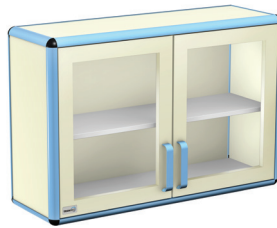

SZAFKI WISZĄCE SERIA SW

Szafki wiszące jednokomorowe:

SW-2110

Wymiary całkowite:
900 x 300 x 600 mm
[L x S x H]

SW-2210

Szafki wiszące dwukomorowe i trzykomorowe:

SW-3210

Wymiary całkowite:
1340 x 300 x 600 mm
[L x S x H]

SW-3220

SZAFKI STOJĄCE SERIA ST

Szafki stojące jednokomorowe:

ST-1111

ST-1143

ST-1166

Wymiary całkowite: 460 x 550 x 860 mm
[L x S x H]

ST-3121

ST-2228

Wymiary całkowite: 800 x 550 x 860 mm
[L x S x H]

ST-3103

Wymiary całkowite: 900 x 550 x 860 mm
[L x S x H]

Szafki stojące dwukomorowe:

ST-4123

ST-4145

ST-4145