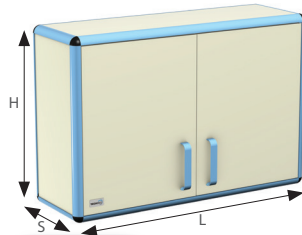

SZAFKI WISZĄCE SERIA SW

Szafki wiszące jednokomorowe:

SW-2110

Wymiary całkowite:
900 x 300 x 600 mm
[L x S x H]

SW-2210

Szafki wiszące dwukomorowe i trzykomorowe:

SW-3210

Wymiary całkowite:
1340 x 300 x 600 mm
[L x S x H]

SW-3220

SZAFKI STOJĄCE SERIA ST

Szafki stojące jednokomorowe:

ST-1111

ST-1143

ST-1166

Wymiary całkowite: 460 x 550 x 860 mm
[L x S x H]

ST-3121

ST-2228

Wymiary całkowite: 800 x 550 x 860 mm
[L x S x H]

ST-3103

Wymiary całkowite: 900 x 550 x 860 mm
[L x S x H]

Szafki stojące dwukomorowe:

ST-4123

ST-4145

ST-4145