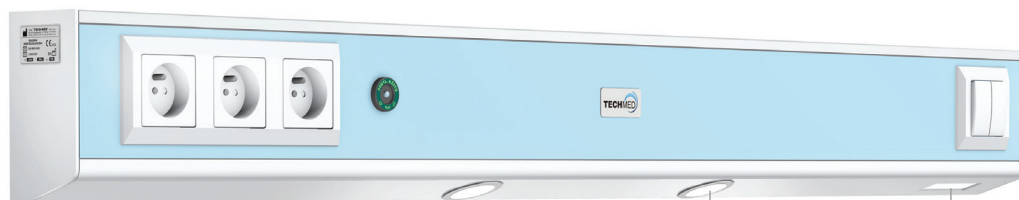

ISA 305

oświetlenie nocne

oświetlenie ogólne

gniazda sieciowe
i teleinformatyczne

oświetlenie miejscowe

Panele oświetleniowe ISA 305 są wyposażone w:

- gniazda elektryczne 230 V
- gniazdo teleinformatyczne
- gniazda ekwipotencjalne
- oświetlenie ogólne
- oświetlenie miejscowe do czytania
- oświetlenie nocne
- włącznik oświetlenia miejscowego i nocnego
- płytkę przekaźnikową do systemu przyzywowego

**Standardowa długość panelu
jednostanowiskowego: 1600 mm**
(w zależności od wyposażenia)

ISA 100

gniazda sieciowe

gniazdo ekwipotencjalne

Panele oświetleniowe ISA 100 są wyposażone w:

- gniazda elektryczne 230 V
- gniazdo teleinformatyczne
- gniazda ekwipotencjalne
- oświetlenie miejscowe do czytania
- oświetlenie nocne
- włącznik oświetlenia miejscowego i nocnego
- płytkę przekaźnikową do systemu przyzywowego

**Standardowa długość panelu
jednostanowiskowego: 1200 mm**
(w zależności od wyposażenia)

oświetlenie miejscowe

oświetlenie nocne