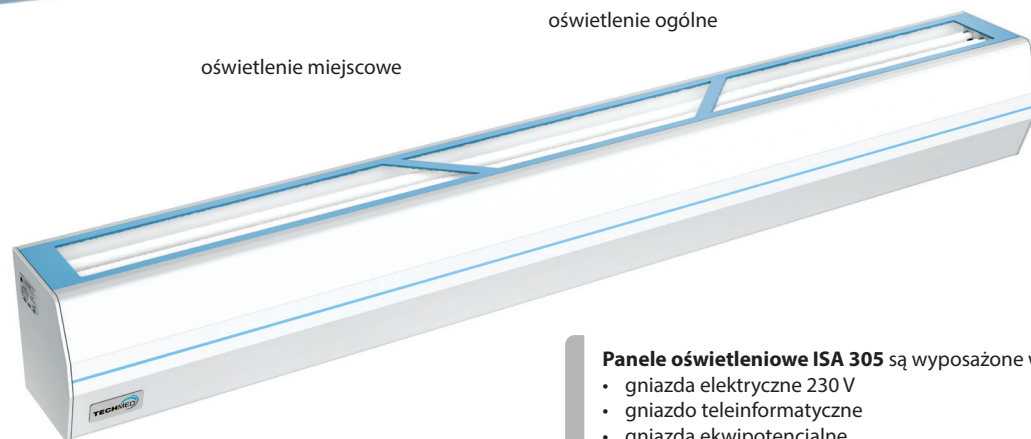

ISA 305

oświetlenie nocne

oświetlenie ogólne

gniazda sieciowe
i teleinformatyczne

oświetlenie miejscowe

Panele oświetleniowe ISA 305 są wyposażone w:

- gniazda elektryczne 230 V
- gniazdo teleinformatyczne
- gniazda ekwipotencjalne
- oświetlenie ogólne
- oświetlenie miejscowe do czytania
- oświetlenie nocne
- włącznik oświetlenia miejscowego i nocnego
- płytkę przekaźnikową do systemu przyzywowego

**Standardowa długość panelu
jednostanowiskowego: 1600 mm**
(w zależności od wyposażenia)

ISA 100

gniazda sieciowe

gniazdo ekwipotencjalne

Panele oświetleniowe ISA 100 są wyposażone w:

- gniazda elektryczne 230 V
- gniazdo teleinformatyczne
- gniazda ekwipotencjalne
- oświetlenie miejscowe do czytania
- oświetlenie nocne
- włącznik oświetlenia miejscowego i nocnego
- płytkę przekaźnikową do systemu przyzywowego

**Standardowa długość panelu
jednostanowiskowego: 1200 mm**
(w zależności od wyposażenia)

oświetlenie miejscowe

oświetlenie nocne