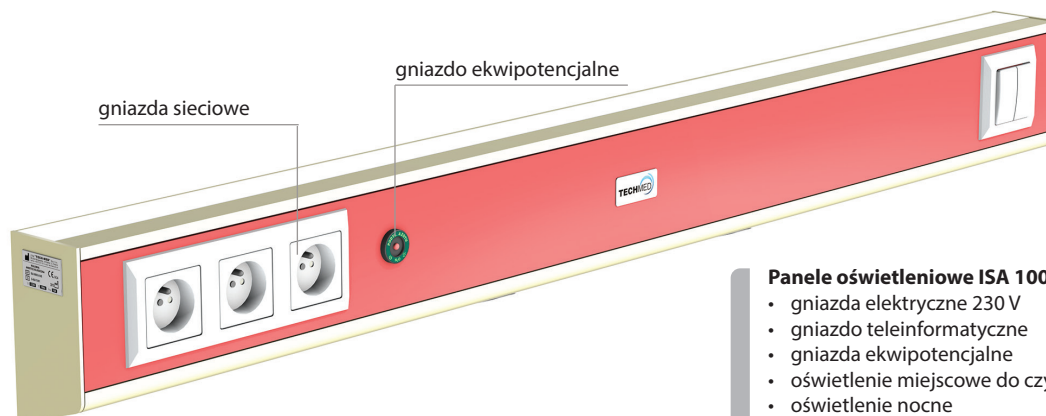

ISA 305

oświetlenie nocne

oświetlenie ogólne

gniazda sieciowe
i teleinformatyczne

oświetlenie miejscowe

Panele oświetleniowe ISA 305 są wyposażone w:

- gniazda elektryczne 230 V
- gniazdo teleinformatyczne
- gniazda ekwipotencjalne
- oświetlenie ogólne
- oświetlenie miejscowe do czytania
- oświetlenie nocne
- włącznik oświetlenia miejscowego i nocnego
- płytkę przekaźnikową do systemu przyzywowego

**Standardowa długość panelu
jednostanowiskowego: 1600 mm**
(w zależności od wyposażenia)

ISA 100

gniazda sieciowe

gniazdo ekwipotencjalne

Panele oświetleniowe ISA 100 są wyposażone w:

- gniazda elektryczne 230 V
- gniazdo teleinformatyczne
- gniazda ekwipotencjalne
- oświetlenie miejscowe do czytania
- oświetlenie nocne
- włącznik oświetlenia miejscowego i nocnego
- płytkę przekaźnikową do systemu przyzywowego

**Standardowa długość panelu
jednostanowiskowego: 1200 mm**
(w zależności od wyposażenia)

oświetlenie miejscowe

oświetlenie nocne