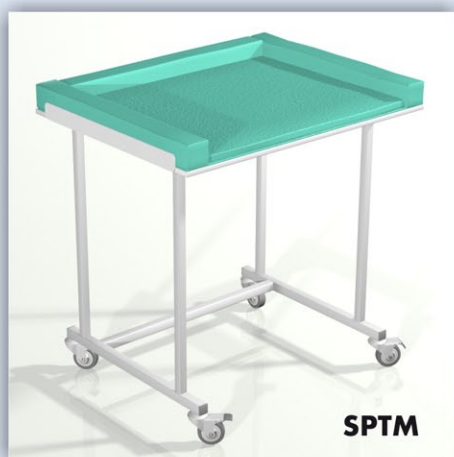

STOLIKI DO PIELEGNACJI NOWORODKÓW

**SPTM**

Stoliki do pielęgnacji SPTM wykonane są z profilu stalowego pokrytego lakierem proszkowym. Kolorystyka wg wzornika kolorów RAL. Szafka i półka są wykonane z płyty meblowej. Blat jest tapicerowany obiciem zmywalnym, odpornym na środki dezynfekcyjne. Możliwość wyboru koloru tapicerki. Całość jest osadzona na czterech kółkach jezdnych, w tym dwa posiadają blokadę lub na czterech stopkach z regulacją wysokości. Opcjonalnie stoliki SPTM z szafkami można wyposażić w ogrzewacz noworodkowy.

Wymiary:

- szerokość - 90 cm
- głębokość - 70 cm
- wysokość - 87 cm

Rozwiązanie opcjonalne

STOLIK DO PIELEGNACJI NOWORODKÓW SPTM