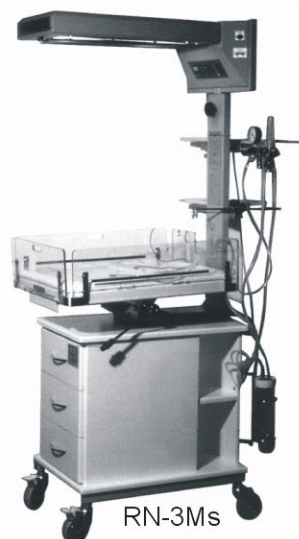

SERWIS

Amnioskopy

Części zamienne do:

- Inkubatorów otwartych
- Stanowisk do resuscytacji noworodków
- Lamp do fototerapii
- Ssaków, dozowników
- Amnioskopów oraz czujniki, dreny, końcówki, koszyki, korki, butle itp.

Inkubatory otwarte, stanowiska do resuscytacji noworodków.

Ogrzewacze noworodków

Lampa do fototerapii

Zapewniamy dostępność niektórych części i podzespołów do sprzętu medycznego produkcji ZTM Bydgoszcz.