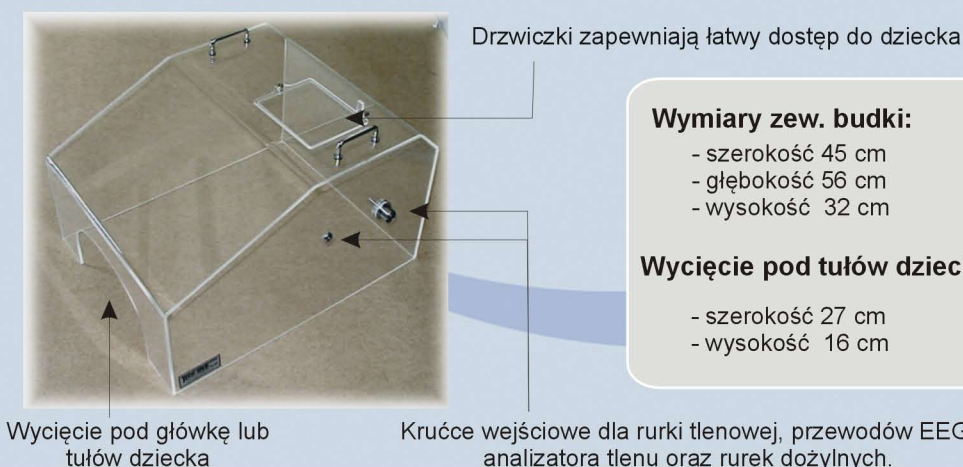

BUDKI TLENOWE

Wymiary budki:

- szerokość 27 cm
- głębokość 27 cm
- wysokość 17 cm

Wymiary podstawy budki:

- szerokość 30 cm
- wysokość 30 cm

Wycięcie pod tułów dziecka:

- szerokość 15 cm
- wysokość 12,5 cm

BT-01

Budka wykonana jest z przezroczystego tworzywa stabilizowanego na promieniowanie UV o grubości 4 mm. Budkę zakładamy na talię u małych wcześniaków.

BUDKA TLENOWA BT-01

Wymiary budki:

- szerokość 35 cm
- głębokość 36 cm
- wysokość 17 cm

Wymiary podstawy budki:

- szerokość 38 cm
- wysokość 39 cm

Wycięcie pod tułów dziecka:

- szerokość 23 cm
- wysokość 14 cm

BT-02

Budka wykonana jest z przezroczystego tworzywa stabilizowanego na promieniowanie UV o grubości 4 mm. Budkę zakładamy na talię u małych wcześniaków lub w przypadku większych noworodków i niemowląt na główkę.

BUDKA TLENOWA BT-02

Wymiary zew. budki:

- szerokość 45 cm
- głębokość 56 cm
- wysokość 32 cm

Wycięcie pod tułów dziecka:

- szerokość 27 cm
- wysokość 16 cm

BOBAS

Budka wykonana jest z przezroczystego tworzywa stabilizowanego na promieniowanie UV o grubości 5 mm. Budkę zakładamy na talię u małych wcześniaków, lub w przypadku większych noworodków i niemowląt na główkę.