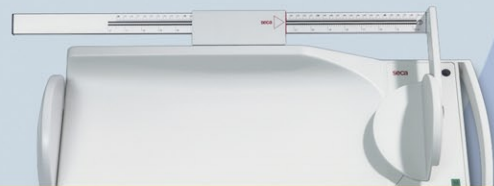

WAGI NIEMOWLĘCE

Seca 336

Przenośne elektroniczne wagi niemowlęce (III)

Wagi zasilane bateryjnie z dużym, czytelnym wyświetlaczem LCD łączą innowacyjną technologię z kształtem oszczędzającym miejsce. Dzięki niewielkiej wadze własnej oraz wbudowanemu uchwyty (który także może służyć do zawieszania urządzenia) są one łatwe do transportu i natychmiast gotowe do użycia w dowolnym miejscu. Opcjonalna wzrostomiarka seca 232 umożliwia jednoczesny pomiar wagi i wzrostu.

Dane techniczne seca 336:

- Nośność: 15 kg
- Podziałka: 10 g
- Funkcje: TARA, HOLD, automatyczne wyłączenie
- Opcjonalnie: wzrostomiarka seca 232, pozycjoner głowy seca 419, zasilacz seca 447, torba transportowa seca 428
- Klasa III
- wymiary 638 x 115 x 300 mm

seca 232

Wzrostomiarka do wagi niemowlęcej seca 336.

Wzrostomiarka jest prosta do zamontowania, jak i do odczytywania wyników. Wbudowany we wzrostomiarkę ogranicznik głowy i stóp sprawia, iż seca 336 jest jeszcze bardziej efektywna: mierzenie i ważenie odbywa się za jednym zamachem.

Dane techniczne:

- Zakres pomiaru: 35 - 80 cm
- Podziałka: 1 mm
- wymiary 640 x 145 x 277 mm

WAGA NIEMOWLĘCA SECA 336, WZROSTOMIARKA SECA 232

Torba transportowa do wagi niemowlęcej seca 336.

W tej praktycznej, skrojonej na miarę torbie z wodoopornego materiału można bezpiecznie i kompaktowo transportować wagę niemowlęcą seca 336 wraz ze wzrostomiarką.